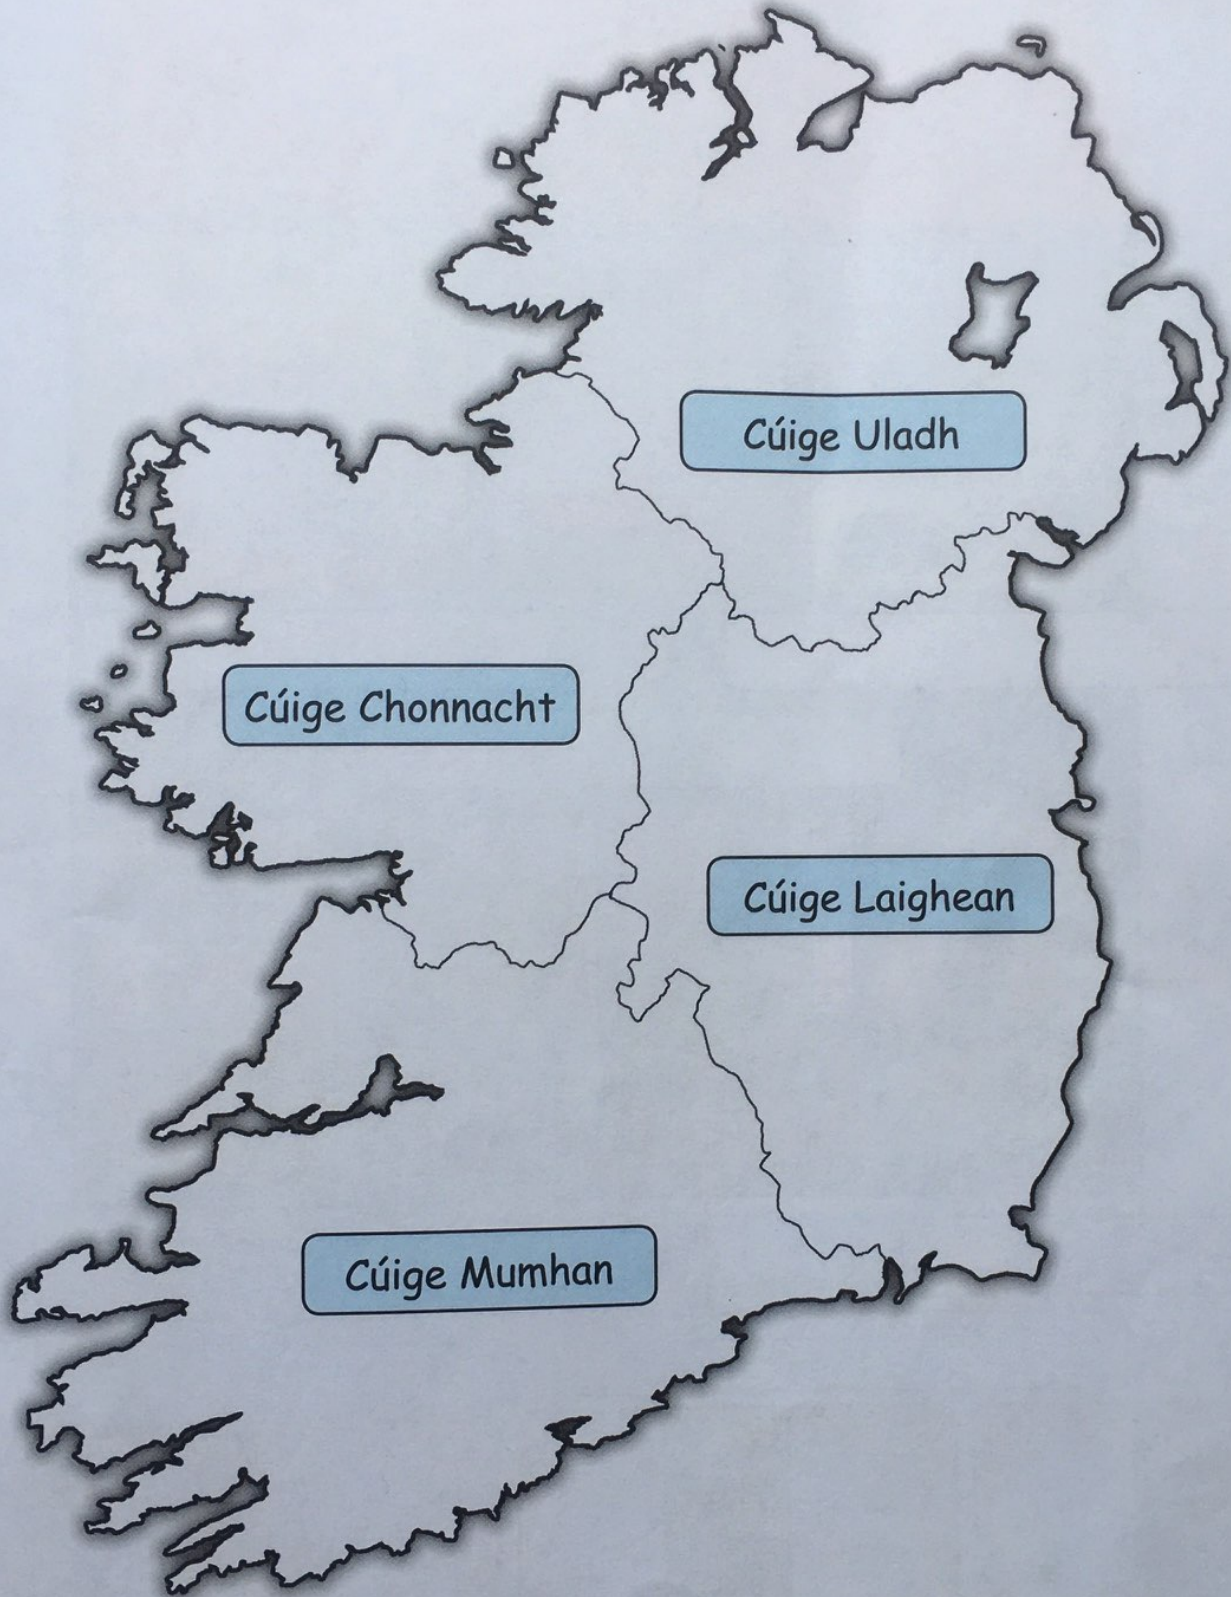

# Bí ag Léamh

- 1 Dathaigh Cúige Mumhan dearg.
- 2 Dathaigh Cúige Uladh buí.
- 3 Dathaigh Cúige Chonnacht glas.
- 4 Dathaigh Cúige Laighean gorm.